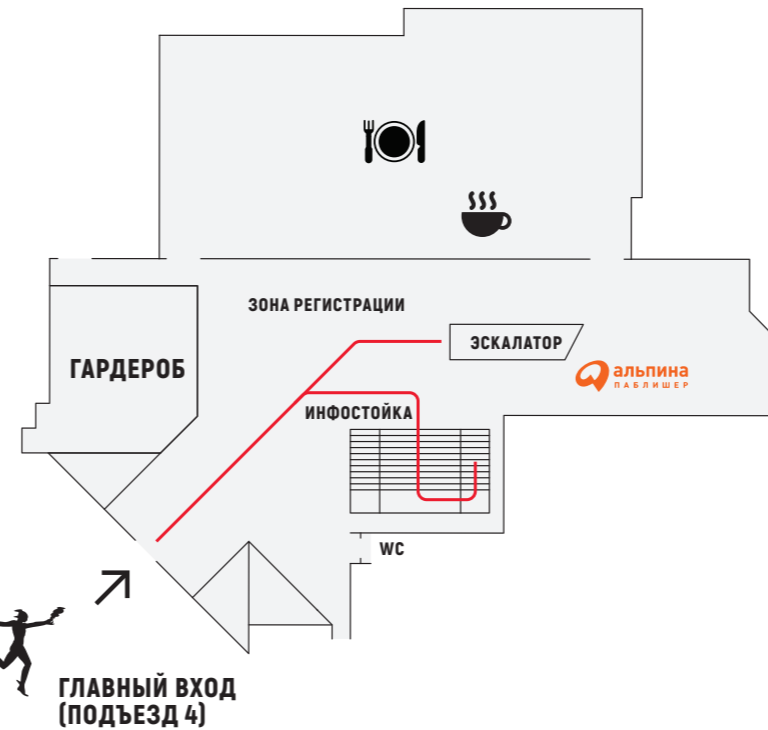

ЭТАЖ 2 (ПОДЪЕЗД 4)

ЭТАЖ 1 (ПОДЪЕЗД 4)

ЭТАЖ 4 (ПОДЪЕЗД 7)

— ПУТЬ ОТ ГЛАВНОГО ВХОДА ДО ЗАЛОВ ЛАДОГА 1-5
Пройдите через зону регистрации, поднимитесь по лестнице или эскалатору на этаж 2, через фойе пройдите к лестнице (проход в подъезд 7), спуститесь и поверните налево, пройдя по длинному коридору, вы окажетесь возле залов Волга, Енисей, Амур, Дон и Селенга, дойдите до лифтов и поднимитесь на этаж 4

ЭТАЖ 2 (ПОДЪЕЗД 7)

**ОБЩЕРОССИЙСКИЙ
ГРАЖДАНСКИЙ
ФОРУМ**

**МОБИЛЬНОЕ
ПРИЛОЖЕНИЕ
ОГФ-2019**