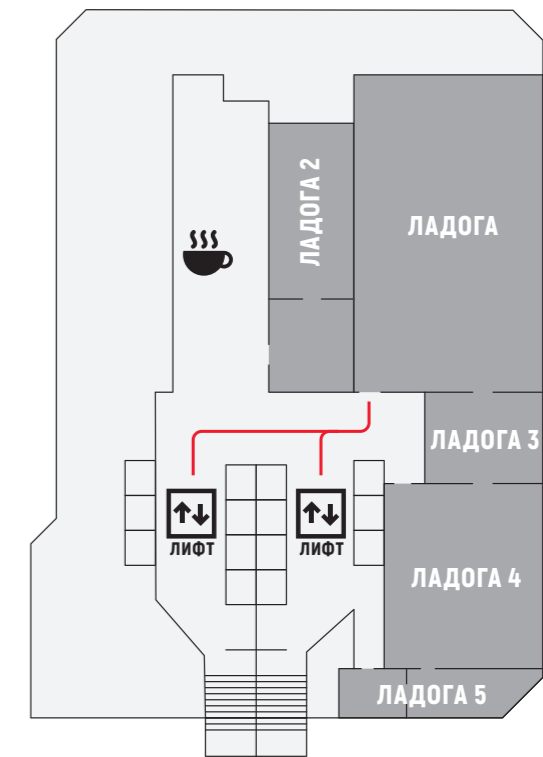

ЭТАЖ 2 (ПОДЪЕЗД 4)

ЭТАЖ 1 (ПОДЪЕЗД 4)

ЭТАЖ 4 (ПОДЪЕЗД 7)

— ПУТЬ ОТ ГЛАВНОГО ВХОДА ДО ЗАЛОВ ЛАДОГА 1-5
Пройдите через зону регистрации, поднимитесь по лестнице или эскалатору на этаж 2, через фойе пройдите к лестнице (проход в подъезд 7), спуститесь и поверните налево, пройдя по длинному коридору, вы окажетесь возле залов Волга, Енисей, Амур, Дон и Селенга, дойдите до лифтов и поднимитесь на этаж 4

ЭТАЖ 2 (ПОДЪЕЗД 7)

**ОБЩЕРОССИЙСКИЙ
ГРАЖДАНСКИЙ
ФОРУМ**

**МОБИЛЬНОЕ
ПРИЛОЖЕНИЕ
ОГФ-2019**