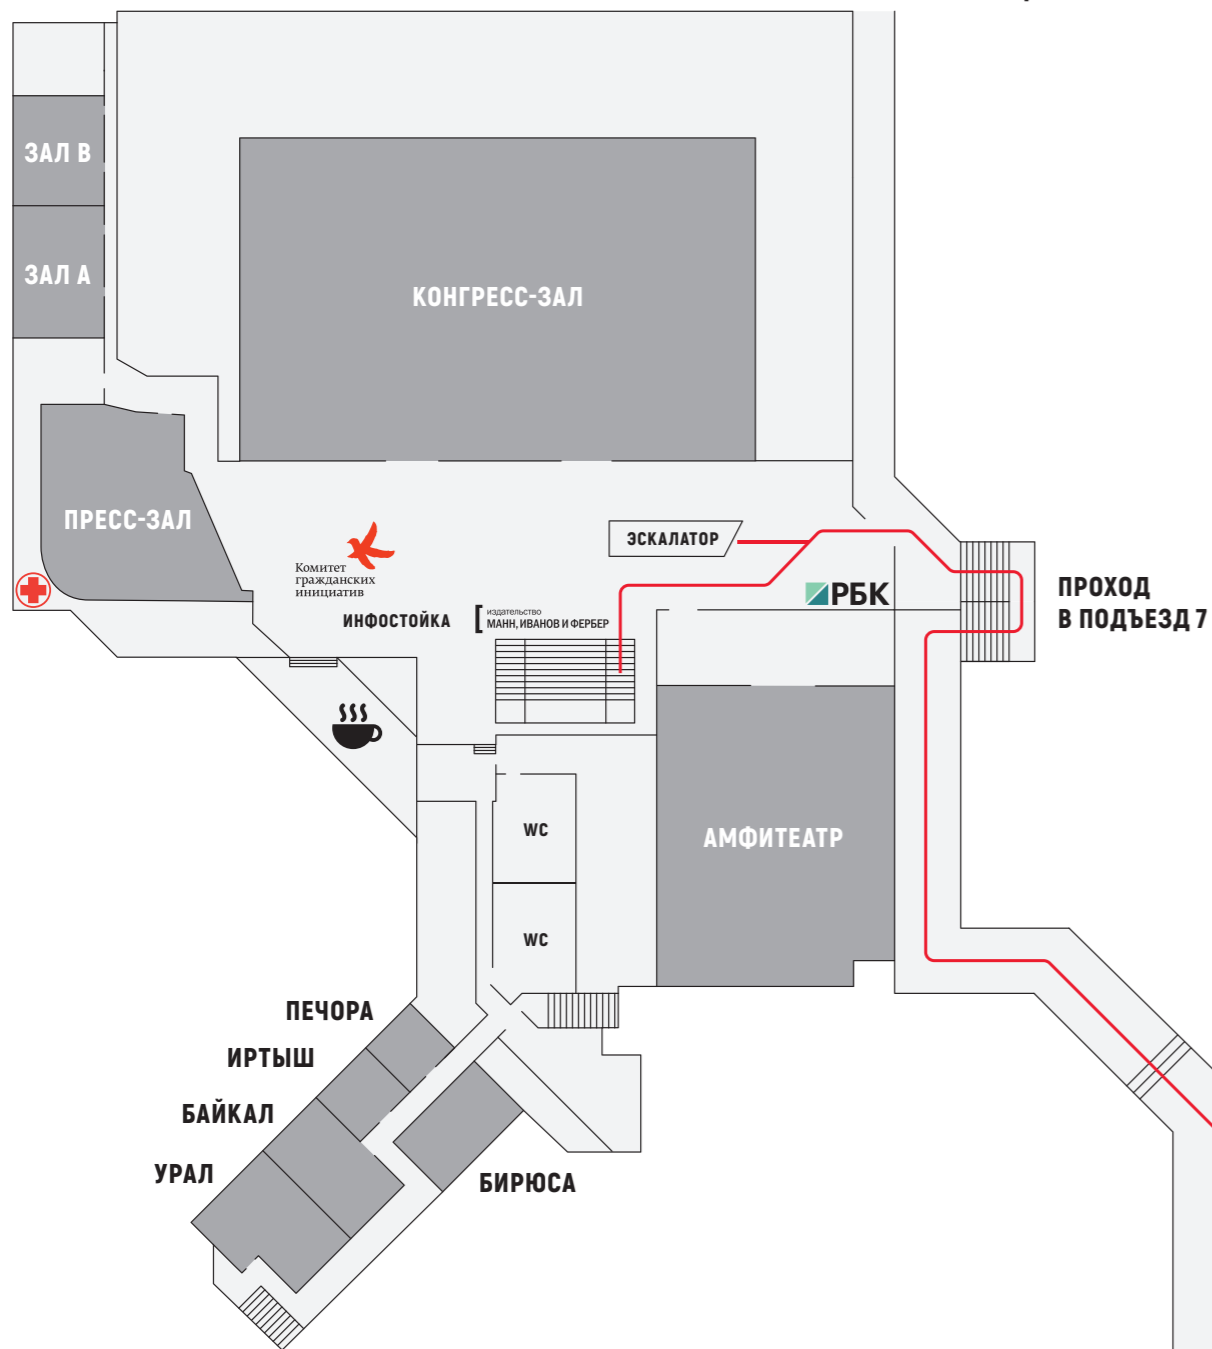

ЭТАЖ 2 (ПОДЪЕЗД 4)

ЭТАЖ 1 (ПОДЪЕЗД 4)

ЭТАЖ 4 (ПОДЪЕЗД 7)

— ПУТЬ ОТ ГЛАВНОГО ВХОДА ДО ЗАЛОВ ЛАДОГА 1-5
Пройдите через зону регистрации, поднимитесь по лестнице или эскалатору на этаж 2, через фойе пройдите к лестнице (проход в подъезд 7), спуститесь и поверните налево, пройдя по длинному коридору, вы окажетесь возле залов Волга, Енисей, Амур, Дон и Селенга, дойдите до лифтов и поднимитесь на этаж 4

ЭТАЖ 2 (ПОДЪЕЗД 7)

**ОБЩЕРОССИЙСКИЙ
ГРАЖДАНСКИЙ
ФОРУМ**

**МОБИЛЬНОЕ
ПРИЛОЖЕНИЕ
ОГФ-2019**