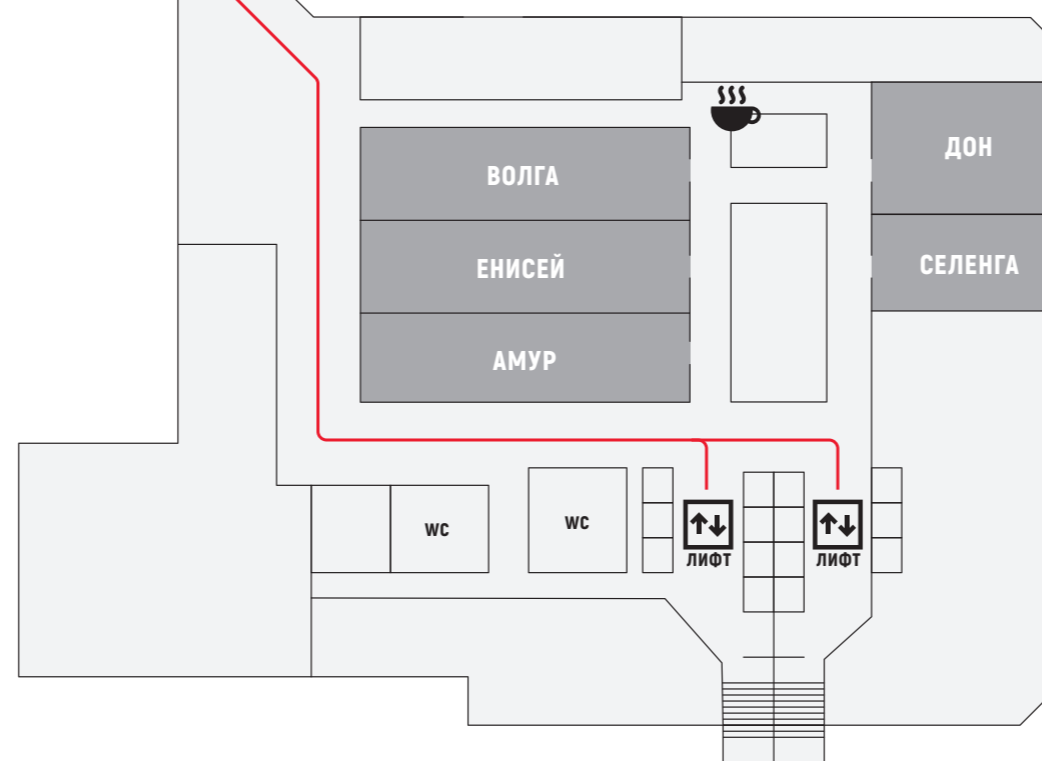

ЭТАЖ 2 (ПОДЪЕЗД 4)

ЭТАЖ 1 (ПОДЪЕЗД 4)

ЭТАЖ 4 (ПОДЪЕЗД 7)

— ПУТЬ ОТ ГЛАВНОГО ВХОДА ДО ЗАЛОВ ЛАДОГА 1-5
Пройдите через зону регистрации, поднимитесь по лестнице или эскалатору на этаж 2, через фойе пройдите к лестнице (проход в подъезд 7), спуститесь и поверните налево, пройдя по длинному коридору, вы окажетесь возле залов Волга, Енисей, Амур, Дон и Селенга, дойдите до лифтов и поднимитесь на этаж 4

ЭТАЖ 2 (ПОДЪЕЗД 7)

**ОБЩЕРОССИЙСКИЙ
ГРАЖДАНСКИЙ
ФОРУМ**

**МОБИЛЬНОЕ
ПРИЛОЖЕНИЕ
ОГФ-2019**